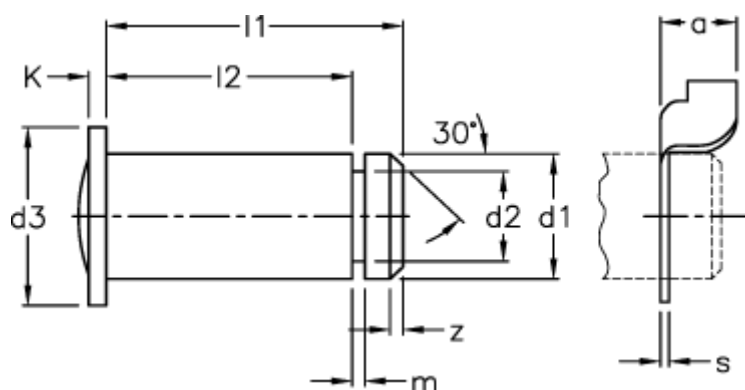

Varenummer: 14055201  
Beskrivelse: KLEE Bolt BEN 20x46x40,5  
Rustfast stål 1.4305, Incl. KL-sikring

## Mål

$a = 9.0$

$d1 \text{ h11} = 20$

$d2 \text{ h11} = 17.5$

$d3 = 28$

$K \text{ ca.} = 4.0$

$l1 \text{ js 15} = 46.0$

$l2 \text{ } +0,3 = 40.5$

$m \text{ } +0,1 = 1.80$

$s = 1.0$

Vægt (g) = 121.0

$z = 1.50$